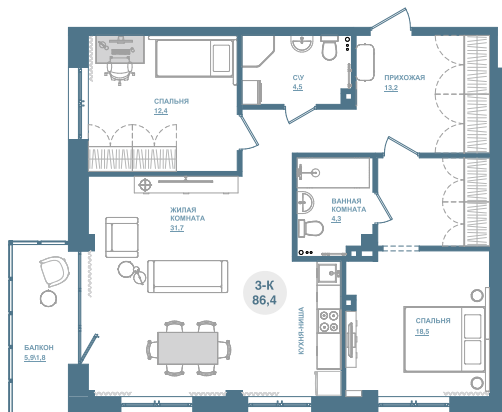

3-комнатная № 1

12 960 000 ₽

Общая площадь	86.4 м ²
Жилая	57.6 м ²
Корпус	1
Секция	1
Этаж	2
Срок сдачи	4 кв. 2025

О жилом комплексе Emotion

📍 г. Красноярск, ул. Свердловская, д. 6е/1

Новый жилой комплекс комфорт класса **Emotion** от строительной компании «Развитие», расположен в Свердловском районе города